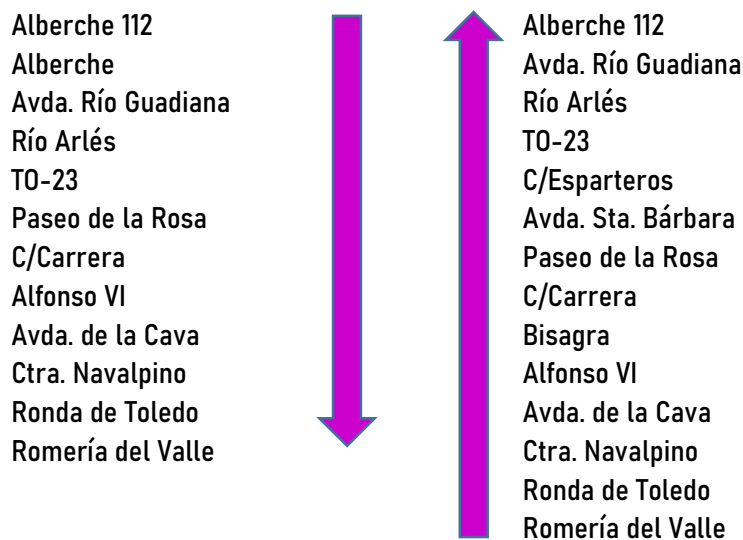

## ZOCODOVER - ROMERÍA DEL VALLE

## BENQUERENCIA - ROMERÍA DEL VALLE

\*IDA por Paseo de la Rosa

\*VUELTA por Avda. Sta. Bárbara y C/ Espartero

## BUENAVISTA - AVDA. EUROPA - ROMERÍA DEL VALLE

\*IDA por C/ Rigoberta Menchu y C/Zaragoza

\*VUELTA por Avda. Irlanda y Europa