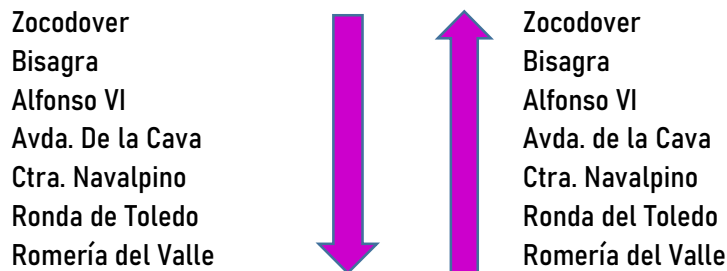

## ZOCODOVER - ROMERÍA DEL VALLE

## BENQUERENCIA - ROMERÍA DEL VALLE

\*IDA por Paseo de la Rosa

\*VUELTA por Avda. Sta. Bárbara y C/ Espartero

## BUENAVISTA - AVDA. EUROPA - ROMERÍA DEL VALLE

\*IDA por C/ Rigoberta Menchu y C/Zaragoza

\*VUELTA por Avda. Irlanda y Europa