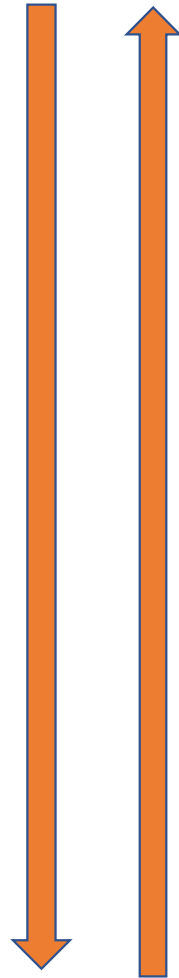

SERVICIO DE TRANSPORTE A PARTIR DEL 16 DE ENERO DE 2021

BENQUERENCIA - PSO. DE LA ROSA - AVDA. CASTILLA-LA MANCHA - RECONQUISTA - AVDA. BARBER - AVDA. PORTUGAL - AVDA. FRANCIA

Cabecera Alberche , 112

C/Alberche (todas las paradas)

C/Marqués de Mendigorría

Paseo Merchán

Avda. Reconquista

Avda. Barber

Avda. Portugal

Avda. Francia

Cabecera Alberche , 112

C/Alberche (todas las paradas)

C/Marqués de Mendigorría

Paseo Merchán

Avda. Reconquista

Avda. Barber

Avda. Portugal

Avda. Francia

Avisos

* La parada en las dársenas de Safont se efectuará cuando el acceso sea posible, mientras tanto, la parada se efectuará en el paso de peatones de la intersección del Puente de Azarquiél y Avenida Castilla La Mancha

81

TODOS LOS DÍAS

EST. BUSES	TRES CULTURAS
------------	---------------

7:45	8:00
8:30	8:40
9:45	10:00
11:05	11:20
12:25	12:40
13:45	14:00
14:25	14:40
15:05	15:20
16:25	16:40
17:45	18:00
19:05	19:20
20:25	20:40
21:45	22:00
COCH.	