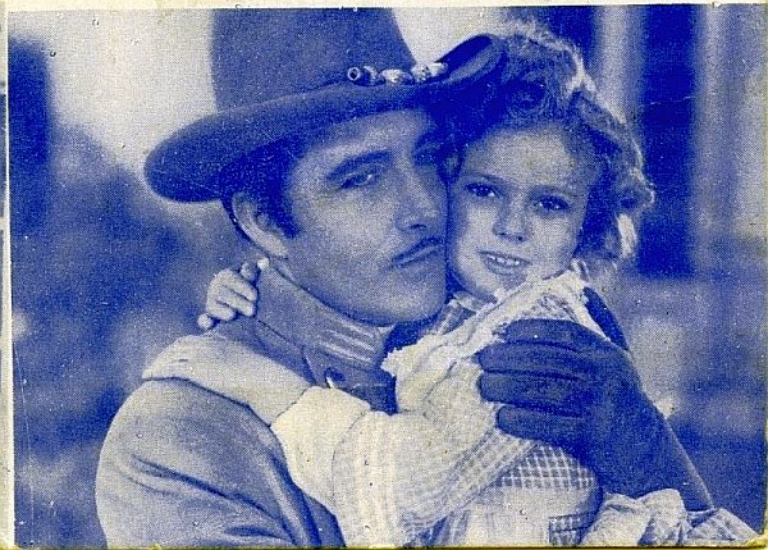

SHIRLEY

20th  
CENTURY  
FOX

# CINE IMPERIO

LA PANTALLA de las GRANDES ATRACCIONES

---

---

presenta el domingo 22 de Enero de 1939 el

---

---

**estreno** de la preciosa  
creación de la encanta-

dora **Shirley Temple**

titulada 

---