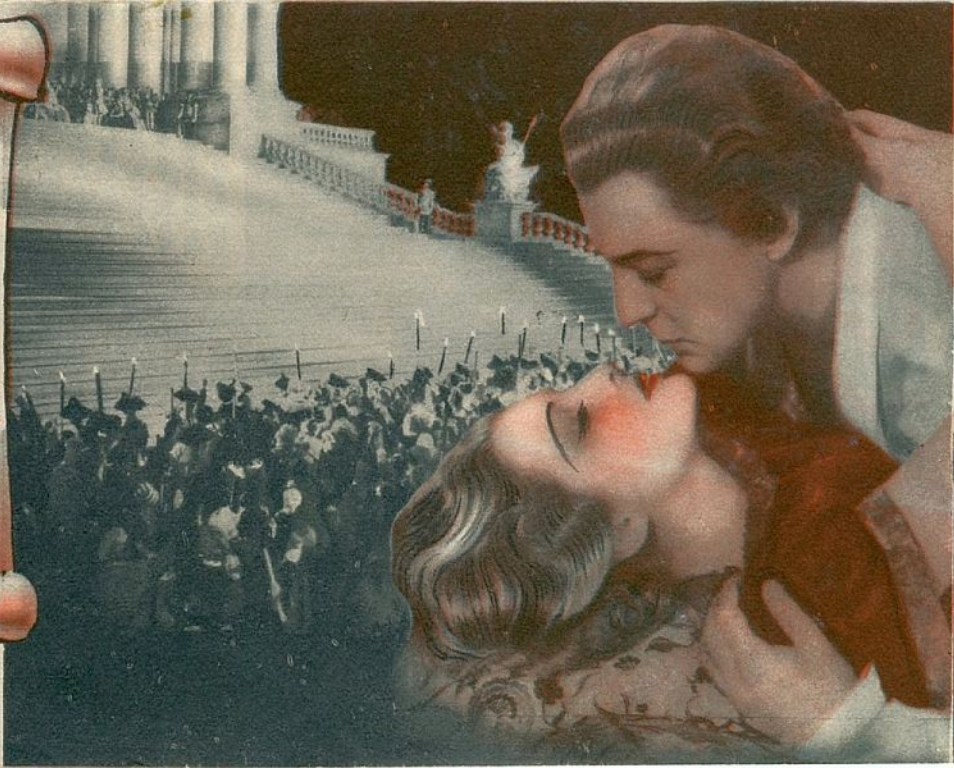

Selecciones
CAPITOLIO

presenta a

Clive

BROOK y

Madeleine

CARROLL

en

EL
CONSEJERO DEL

REY

DIRECTOR

VICTOR SAVILLE

EL CONSEJERO DEL REY

Una producción maravillosa, en la que a través de las veleidades y despilfarros de una Corte, surge la simpática figura de un modesto doctor que, en lucha constante con los palaciegos, llega a conquistar el amor del pueblo para un soberano sin voluntad, haciendo ofrenda de su vida en aras de otro amor...

Es toda una historia verídica, apasionante y conmovedora, en la que juegan en arrebatadora amalgama todas las humanas pasiones...

La interpretación es una filigrana, su presentación sumptuosa y la fotografía de un detalle y una fuerza expresiva pocas veces igualada.