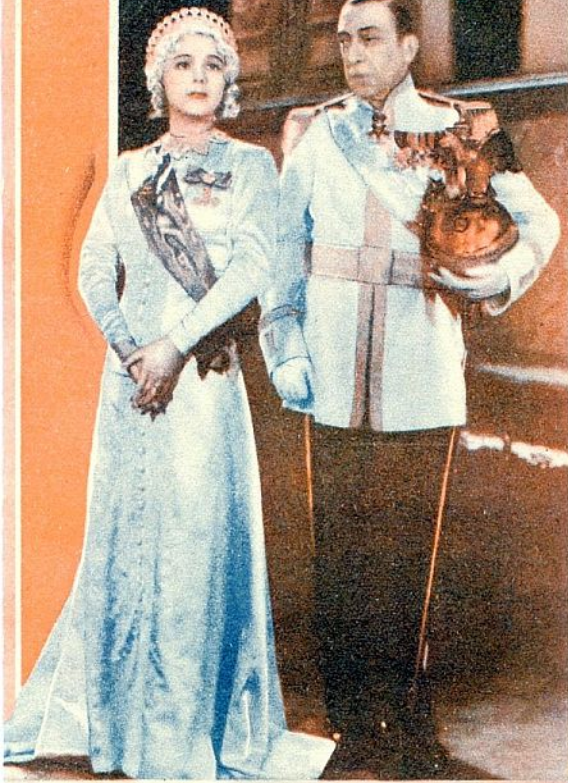

BRITISH FILMS DISTRIBUTORS
presenta

TO
V
A
B
I
T
C
H

Irene Zilahy André Lefaur

Situaciones llenas de vida y realismo en que la ironía y el humorismo subrayan en espiritual diálogo de esta gran comedia.

¡Un film que subyugará a todos los públicos, dejando imperecedero recuerdo!

producción
JACQUES DEVAL

TOVARITCH

ha sido el triunfo clamoroso de la última semana en el

PALACIO DE LA MÚSICA, de Madrid

TOVARITCH

se estrena en

CINE TOLEDO

el sábado 27 junio 1936