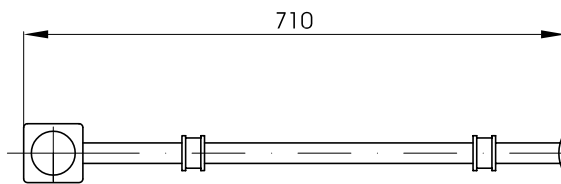

REPISA VILLA PARED IRVI71P

Características técnicas:

.Material: Hierro

.Acabado: Pintadas en color negro

REPISA VILLA IRVI71

Características técnicas:

.Material: Hierro

.Acabado: Pintadas en color negro