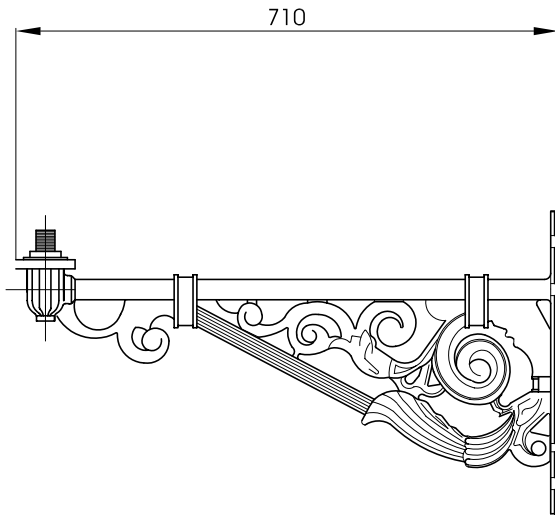

REPISA VILLA PARED IRVI71P

Características técnicas:

.Material: Hierro

.Acabado: Pintadas en color negro

REPISA VILLA IRVI71

Características técnicas:

.Material: Hierro

.Acabado: Pintadas en color negro