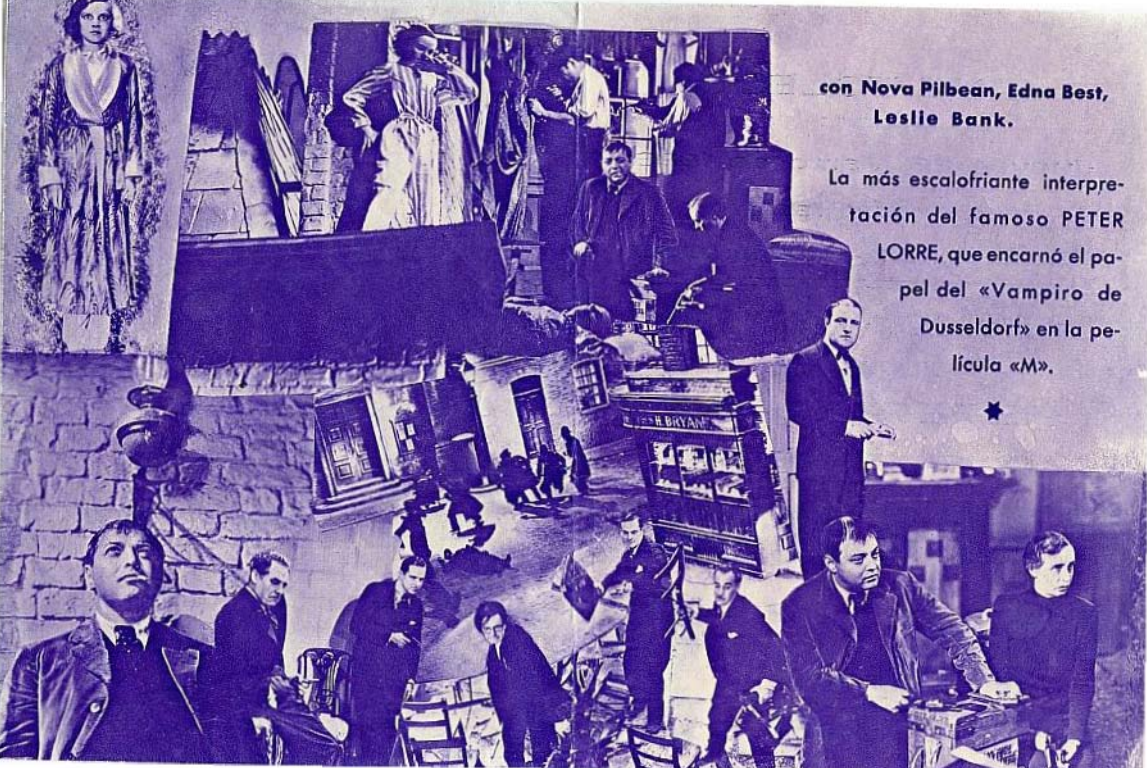

GAUMONT-BRITISH

- presenta -

- a -

PETER

LORRE

EN

EL HOMBRE QUE  
SABIA DEMASIADO

UN FILM DE ALFRED HITCHCOCK

con Nova Pilbeam, Edna Best,  
Leslie Bank.

La más escalofriante inter-  
pretación del famoso PETER  
LORRE, que encarnó el pa-  
pel del «Vampiro de  
Dusseldorf» en la pe-  
lícula «M».

¡GRAN ACONTECIMIENTO!

El genial actor

**PETER LORRE**

en la emocionante superproducción

**EL HOMBRE QUE SABIA DEMASIADO**

UN FILM  
**GAUMONT**  
**BRITISH DE**  
**ATLANTIC-FILMS**